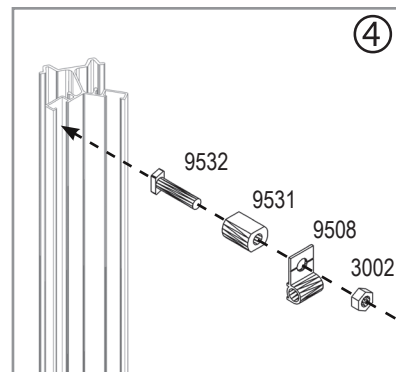

HERA FOLDING STAGING