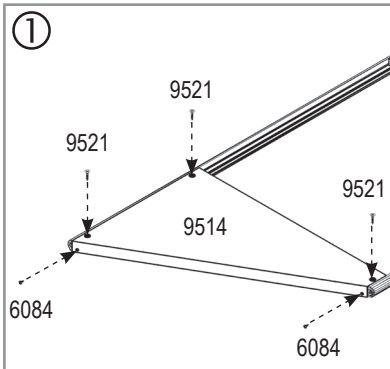

HERA FOLDING STAGING