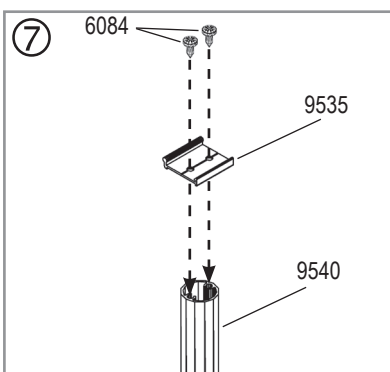

HERA FOLDING STAGING