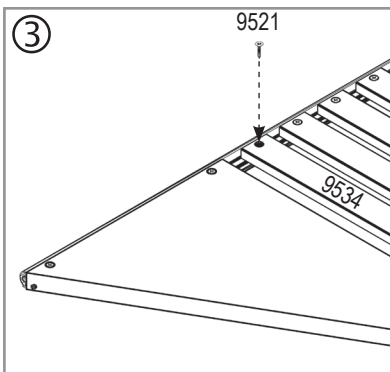

HERA FOLDING STAGING