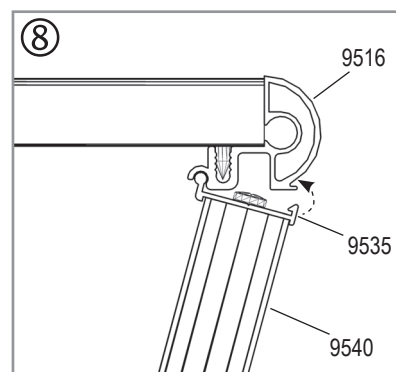

HERA FOLDING STAGING