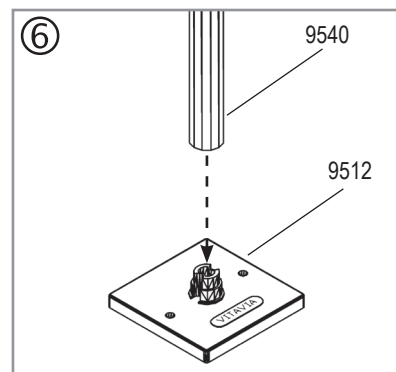

HERA FOLDING STAGING