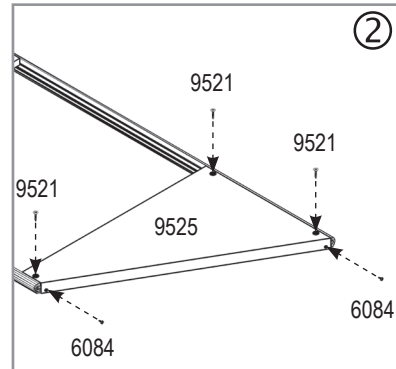

HERA FOLDING STAGING