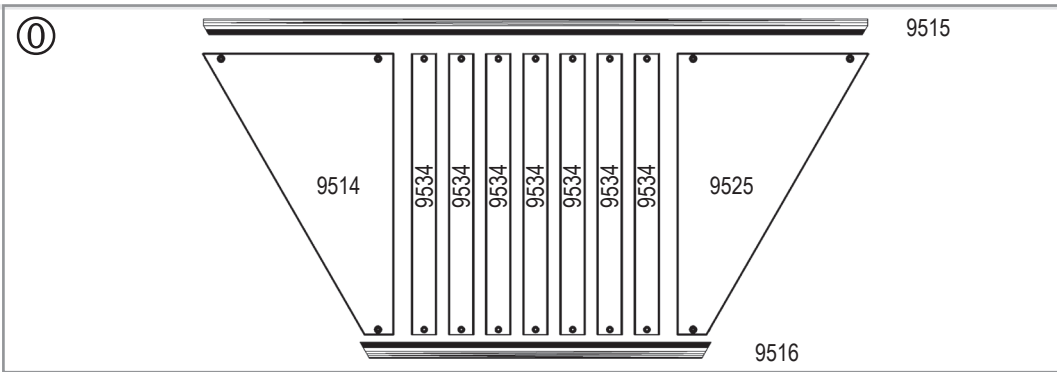

HERA FOLDING STAGING