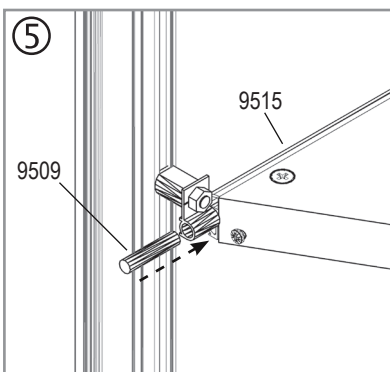

HERA FOLDING STAGING