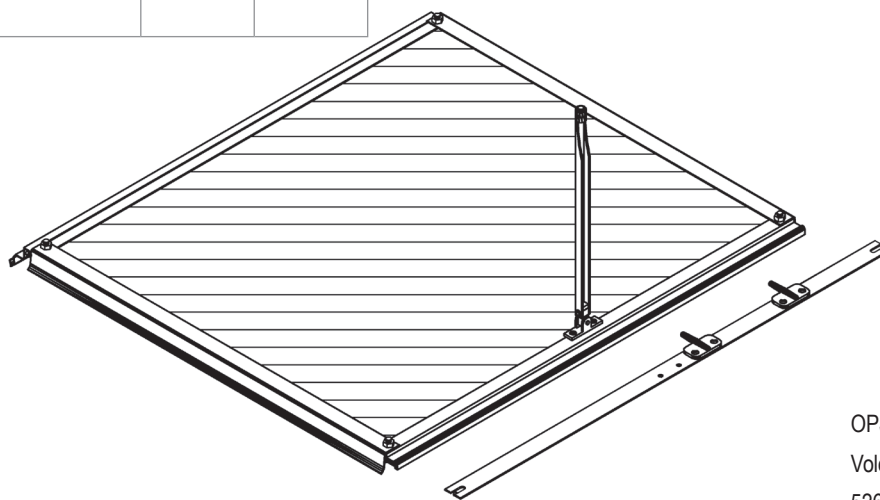

NO Montasjeveiledning

HU Szerelési útmutató

Item No.	Part	Size mm	Quantity / PC width	
			600mm	720mm
1001		M6 x 12	4	4
1002		M6	6	6
1006		3.5 x 6	6	6
1016		40	2	2
1019		15	1	1
1063		635	1	-
1064		602	1	-
1065		520	2	2

Item No.	Part	Size mm	Quantity / PC width	
			600mm	720mm
1066		602	1	-
1067		295	1	1
1087		755	-	1
1088		722	-	1
1090		722	-	1
2001		M6 x 12	2	2
2016		40	2	-

E.P.H. Schmidt u. Co. GmbH
 Hoefkerstrasse 30
 44149 Dortmund
 Postfach 170163
 44060 Dortmund
 Deutschland
 Tel.: +49 231 941655 0
 Fax: +49 231 941655 99
 www.eph-schmidt.de
 verkauf@eph-schmidt.de