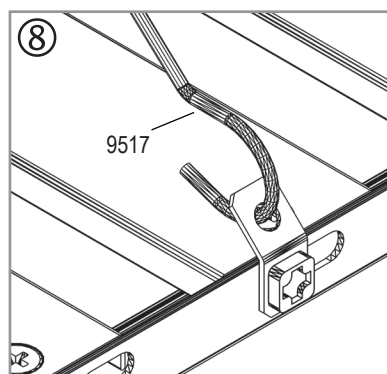

NO Montasjeveiledning

HU Szerelési útmutató

Item No.	Part	Size mm	Quantity
1001		M6 x 12	4x
1002		M6	8x
2001		M6 x 12	4x
6061		Ø 6 / 18	2x
9517		420	2x
9518		12.5	4x

Item No.	Part	Size mm	Quantity
9529		290	17x
9530		1200	2x
9533		3.5 x 16	34x
9545		22	4x
9546		44	2x

Glazing Width: 719mm - 730mm

Glazing Width: 599mm - 610mm

VA0003-FS