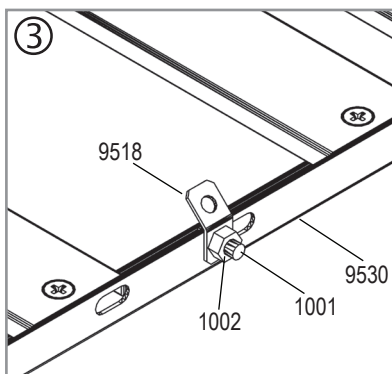

NO Montasjeveiledning

HU Szerelési útmutató

Item No.	Part	Size mm	Quantity
1001		M6 x 12	4x
1002		M6	8x
2001		M6 x 12	4x
6061		Ø 6 / 18	2x
9517		420	2x
9518		12.5	4x

Item No.	Part	Size mm	Quantity
9529		290	17x
9530		1200	2x
9533		3.5 x 16	34x
9545		22	4x
9546		44	2x

Glazing Width: 719mm - 730mm

Glazing Width: 599mm - 610mm

VA0003-FS