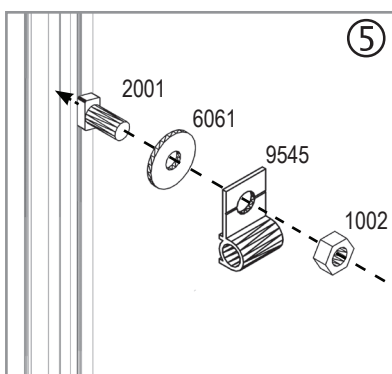

NO Montasjeveiledning

HU Szerelési útmutató

Item No.	Part	Size mm	Quantity
1001		M6 x 12	4x
1002		M6	8x
2001		M6 x 12	4x
6061		Ø 6 / 18	2x
9517		420	2x
9518		12.5	4x

Item No.	Part	Size mm	Quantity
9529		290	17x
9530		1200	2x
9533		3.5 x 16	34x
9545		22	4x
9546		44	2x

**VA0003-FS**

**Vitavia**  
 – makes living grow

OPJ A/S  
 Volderslevvej 36 A  
 5260 Odense S  
 Danmark  
 Tel.: +45 66 15 10 30  
 Fax: +45 66 15 00 84  
 www.opj.dk  
 opj@opj.dk

② & ③

VM0009-Z2, VM0040-P (Back Gable)

Glazing Width: 719mm - 730mm

Glazing Width: 599mm - 610mm

VA0003-FS