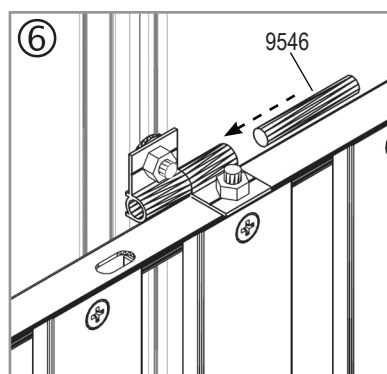

NO Montasjeveiledning

HU Szerelési útmutató

Item No.	Part	Size mm	Quantity
1001		M6 x 12	4x
1002		M6	8x
2001		M6 x 12	4x
6061		Ø 6 / 18	2x
9517		420	2x
9518		12.5	4x

Item No.	Part	Size mm	Quantity
9529		290	17x
9530		1200	2x
9533		3.5 x 16	34x
9545		22	4x
9546		44	2x

Glazing Width: 719mm - 730mm

Glazing Width: 599mm - 610mm

VA0003-FS