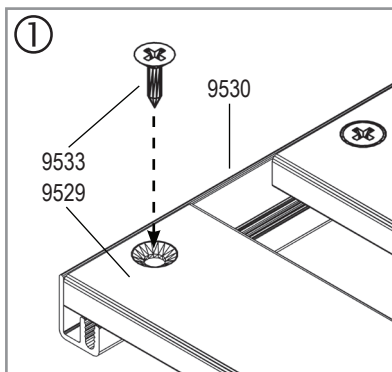

NO Montasjeveiledning

HU Szerelési útmutató

Item No.	Part	Size mm	Quantity
1001		M6 x 12	4x
1002		M6	8x
2001		M6 x 12	4x
6061		Ø 6 / 18	2x
9517		420	2x
9518		12.5	4x

Item No.	Part	Size mm	Quantity
9529		290	17x
9530		1200	2x
9533		3.5 x 16	34x
9545		22	4x
9546		44	2x

**VA0003-FS**

**Vitavia**  
 – makes living grow

OPJ A/S  
 Volderslevvej 36 A  
 5260 Odense S  
 Danmark  
 Tel.: +45 66 15 10 30  
 Fax: +45 66 15 00 84  
 www.opj.dk  
 opj@opj.dk

② & ③

VM0009-Z2, VM0040-P (Back Gable)

Glazing Width: 719mm - 730mm

Glazing Width: 599mm - 610mm

VA0003-FS