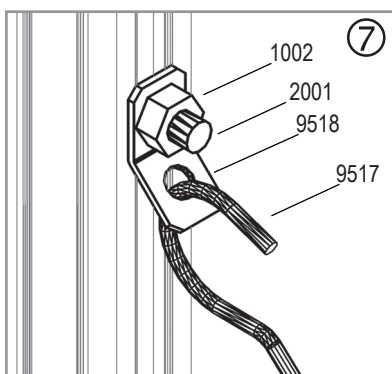

NO Montasjeveiledning

HU Szerelési útmutató

Item No.	Part	Size mm	Quantity
1001		M6 x 12	4x
1002		M6	8x
2001		M6 x 12	4x
6061		Ø 6 / 18	2x
9517		420	2x
9518		12.5	4x

Item No.	Part	Size mm	Quantity
9529		290	17x
9530		1200	2x
9533		3.5 x 16	34x
9545		22	4x
9546		44	2x

**VA0003-FS**

**Vitavia**  
 – makes living grow

OPJ A/S  
 Volderslevvej 36 A  
 5260 Odense S  
 Danmark  
 Tel.: +45 66 15 10 30  
 Fax: +45 66 15 00 84  
 www.opj.dk  
 opj@opj.dk

② & ③

VM0009-Z2, VM0040-P (Back Gable)

Glazing Width: 719mm - 730mm

Glazing Width: 599mm - 610mm

VA0003-FS