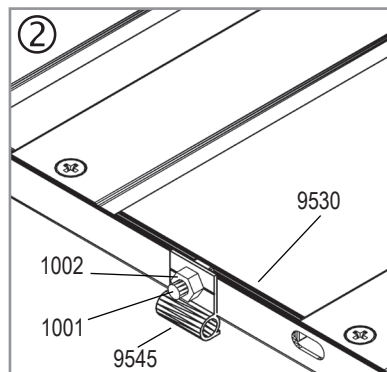

NO Montasjeveiledning

HU Szerelési útmutató

Item No.	Part	Size mm	Quantity
1001		M6 x 12	4x
1002		M6	8x
2001		M6 x 12	4x
6061		Ø 6 / 18	2x
9517		420	2x
9518		12.5	4x

Item No.	Part	Size mm	Quantity
9529		290	17x
9530		1200	2x
9533		3.5 x 16	34x
9545		22	4x
9546		44	2x

Glazing Width: 719mm - 730mm

Glazing Width: 599mm - 610mm

VA0003-FS