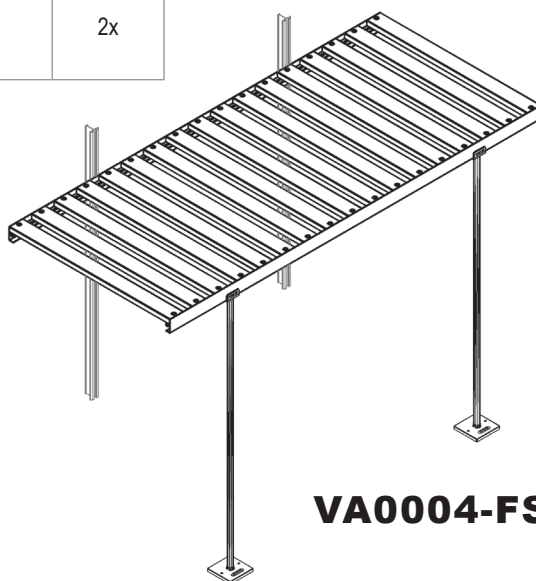

NO Montasjeveiledning

HU Szerelési útmutató

Item No.	Part	Size mm	Quantity
1001		M6 x 12	2x
1002		M6	4x
2001		M6 x 12	2x
6061		Ø 6 / 18	2x
9507		518	17x
9510		40	2x
9511		750	2x

Item No.	Part	Size mm	Quantity
9512		75	2x
9521		3.5 x 22	34x
9543		1200	1x
9544		1200	1x
9545		22	4x
9546		44	2x