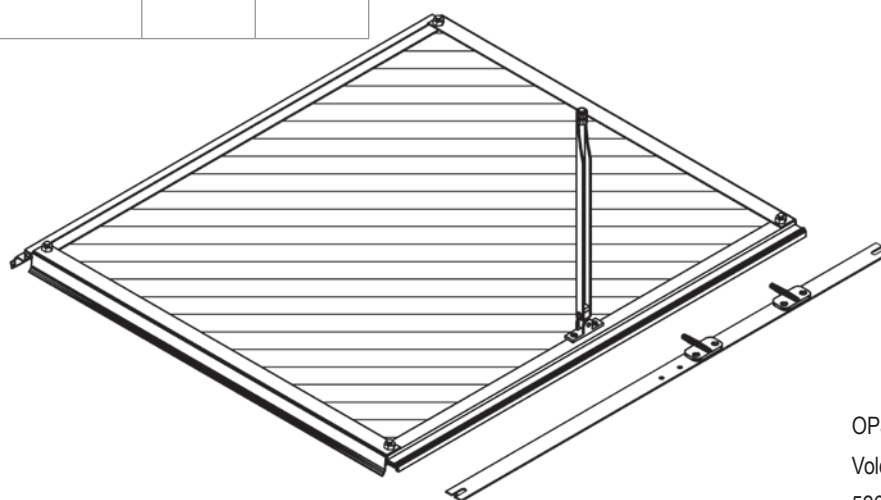

Item No.	Part	Size mm	Quantity / PC width	
			600mm	720mm
1066		602	1	-
1067		295	1	1
1087		755	-	1
1088		722	-	1
1090		722	-	1
2001		M6 x 12	2	2
2016		40	2	-

E.P.H. Schmidt u. Co. GmbH
 Hoefkerstrasse 30
 44149 Dortmund
 Postfach 170163
 44060 Dortmund
 Deutschland
 Tel.: +49 231 941655 0
 Fax: +49 231 941655 99
 www.eph-schmidt.de
 verkauf@eph-schmidt.de