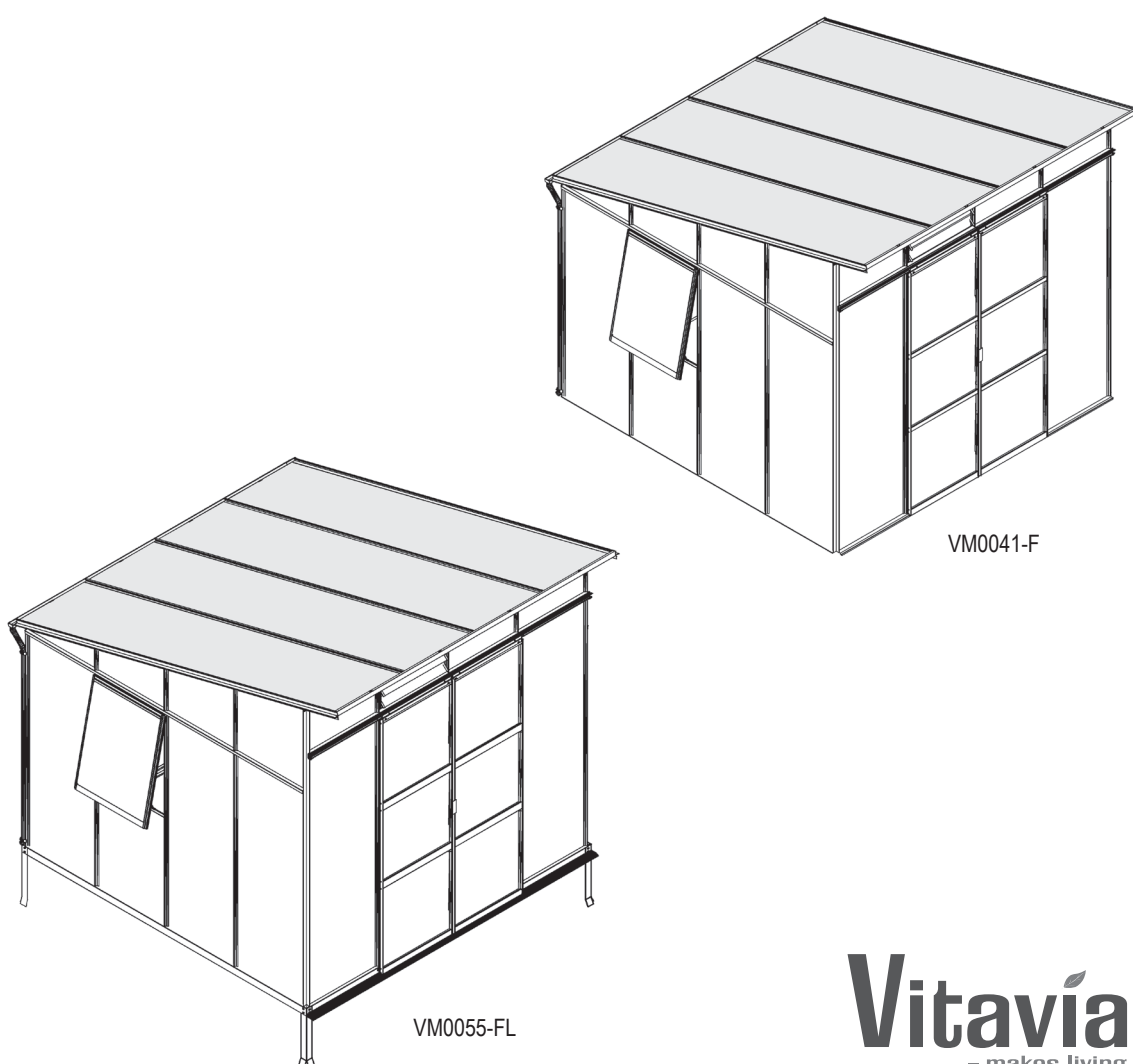

(NO) Montasjeveiledning

(HU) Szerelési útmutató

(UK) Інструкція по монтажу

Vitavía
- makes living grow

VM0041-F / VM0055-FL
5900, 7600
PC_FPG

PC_FPG

5900

PC_FPG 5900		
6515 6x		1960 mm
6519 8x		610 mm
6520 4x		588 mm
6522 22x		1660 mm