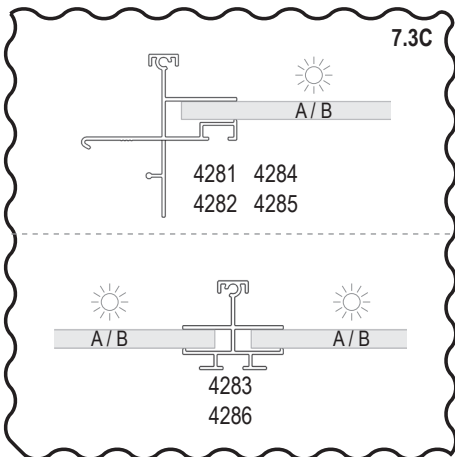

10mm

10mm

PC

7.3A

7.3B

7.3C

7.3D

7.3E

	(X)	\approx	quantity
6520 →	6520_2	540mm	4x
6522 4x	①	830mm	2x
	②	472mm	2x
	③	317mm	4x
	④	162mm	4x
	⑤	156mm	8x
6515 →	⑥	1910mm	2x

7.7G  **7600**

P2	P2	P2	P2
6522	6522	6522	6522
6522	6522	6522	6522
6522	6522	6522	6522
6522	6522	6522	6522
6522	6522	6522	6522
6522	6522	6522	6522